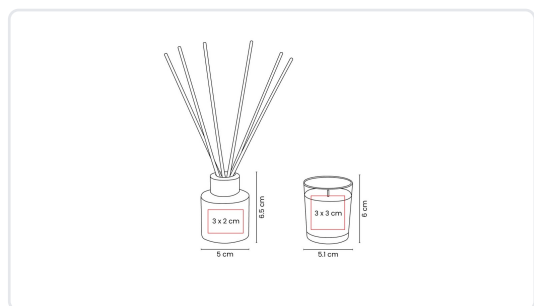

SET DE HOGAR ALICE

Modelo: KTC 950

ESPECIFICACIONES TÉCNICAS

Material	Vidrio / Cera de soya / Fibra de poliéster / Fragancia
Medida del producto	5.1 x 6 x 5.1 cm Vela / 5 x 6.5 x 5 cm Esencia
Área de impresión	3 x 3 cm Vela / 3 x 2 cm Esencia
Técnica de impresión	Tampografía / Serigrafía
Piezas por caja	40
Peso bruto	15.1 kg
Dimensiones de la caja	60 x 43.5 x 29 cm
Caja individual	Sí
Bolsa individual	No

Área de impresión / Trazo técnico

DESCRIPCIÓN

Crea un ambiente de serenidad y bienestar en tu hogar este set de vela y esencia. Incluye una vela decorativa y una esencia ambiental con 6 varillas que dispersan un aroma sutil con notas dulces y reconfortantes. Incluye caja de regalo ecológica.